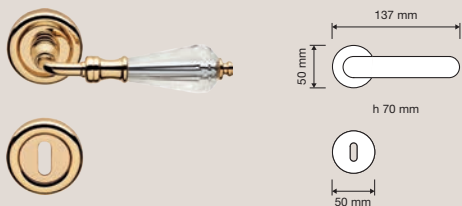

Veronica

Finiture / Finishes

CR | Cromo lucido /
Polished chrome

OZ | Oro zecchino /
Gold plated

Cristalli / Crystals

Linea Cali utilizza
esclusivamente cristalli
Swarovski® originali.
/ Linea Cali uses only
original Swarovski®
crystals.

Collezione / Collection

900 RB 103
Maniglia con rosetta
art.103 / Door handle
on rose art.103

900 PG 103
Pomolo a girare
con rosetta art.103
/ Turnable knob on
rose art.103

900 PL
Maniglia con placca /
Door handle on plate