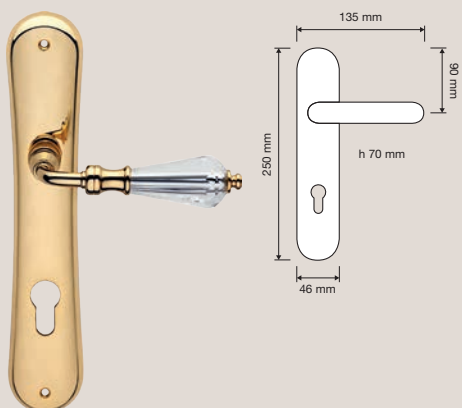

Collezione / Collection

900 RB 103
Maniglia con rosetta
art.103 / Door handle
on rose art.103

900 PG 103
Pomolo a girare
con rosetta art.103
/ Turnable knob on
rose art.103

900 PL
Maniglia con placca /
Door handle on plate

900 MN 208 103
Maniglia con
rosette art.103.
Attenzione:
l'interasse può
variare leggermente,
chiedere sempre
le misure prima di
forare la porta. /
Pull handle on roses
art.103. Attention:
the distance can
have little changes,
please always ask
before making the
holes in the door.