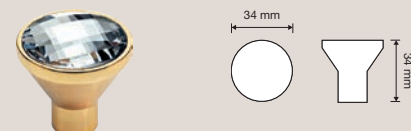

900 DK
Maniglia per finestra
con movimento DK 4
posizioni / Window
handle with DK
movement 4 clicks

201 PB 0024
Pomolo per mobile /
Cabinet knob

900 SK
Maniglia per finestra
con movimento
DK SmartBlock /
Window handle
with DK SmartBlock
movement

201 PB 0034
Pomolo per mobile /
Cabinet knob

900 PT 080
Pomolo a tirare /
Fixed knob