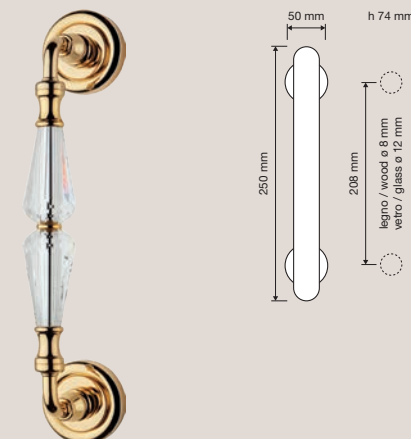

Veronica

Finiture / Finishes

CR | Cromo lucido /
Polished chrome

OZ | Oro zecchino /
Gold plated

Cristalli / Crystals

Linea Cali utilizza
esclusivamente cristalli
Swarovski® originali.
/ Linea Cali uses only
original Swarovski®
crystals.

Il fascino raffinato e discreto di questa
collezione di maniglie si rivela grazie
all'impugnatura a clessidra realizzata
interamente in cristallo Swarovski®.

*The refined and subtle fascination of
this collection of handles is revealed
thanks to the hourglass handgrip
made entirely of Swarovski® crystal.*

Collezione / Collection

900 RB 103
Maniglia con rosetta
art.103 / Door handle
on rose art.103

900 PG 103
Pomolo a girare
con rosetta art.103
/ Turnable knob on
rose art.103

900 PL
Maniglia con placca /
Door handle on plate

900 MN 208 103
Maniglia con
rosette art.103.
Attenzione:
l'interasse può
variare leggermente,
chiedere sempre
le misure prima di
forare la porta. /
Pull handle on roses
art.103. Attention:
the distance can
have little changes,
please always ask
before making the
holes in the door.