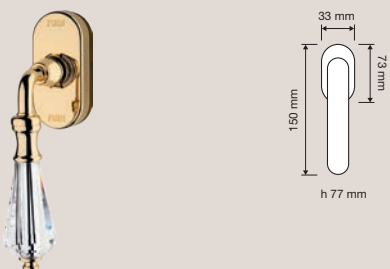

900 SK
Maniglia per finestra
con movimento
DK SmartBlock /
Window handle
with DK SmartBlock
movement