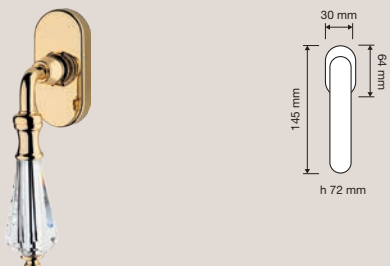

900 DK
Maniglia per finestra
con movimento DK 4
posizioni / Window
handle with DK
movement 4 clicks