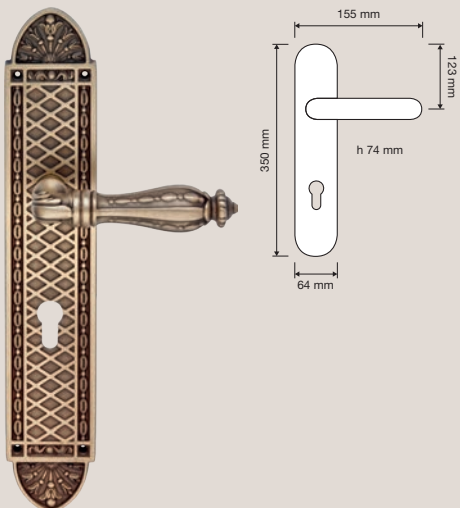

## Collezione / Collection

1535 RB 015  
Maniglia con rosetta  
art.015 / Door handle  
on rose art.015

1535 DK  
Maniglia per finestra  
con movimento DK 4  
posizioni / Window  
handle with DK  
movement 4 clicks

1535 RB 113  
Maniglia con rosetta  
art.113 / Door handle  
on rose art.113

1563 IP  
Placca incasso su  
placca Small / Flush  
pull on plate Small

1535 PL  
Maniglia con placca  
Big / Door handle on  
Big plate

1563 PL  
Maniglia con placca  
Small art.1563 /  
Door handle on plate  
Small art.1563