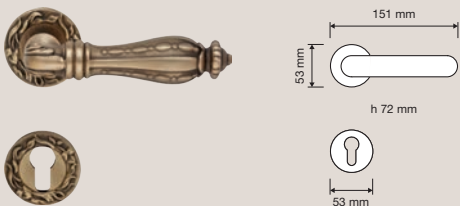

## Collezione / Collection

1535 RB 015  
Maniglia con rosetta  
art.015 / Door handle  
on rose art.015

1535 DK  
Maniglia per finestra  
con movimento DK 4  
posizioni / Window  
handle with DK  
movement 4 clicks

1535 RB 113  
Maniglia con rosetta  
art.113 / Door handle  
on rose art.113

1563 IP  
Placca incasso su  
placca Small / Flush  
pull on plate Small

1535 PL  
Maniglia con placca  
Big / Door handle on  
Big plate