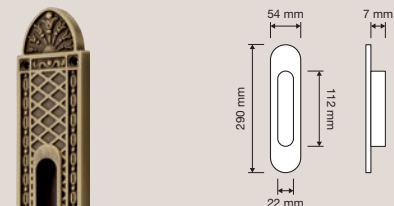

## Collezione / Collection

1535 RB 015  
Maniglia con rosetta  
art.015 / Door handle  
on rose art.015

1535 DK  
Maniglia per finestra  
con movimento DK 4  
posizioni / Window  
handle with DK  
movement 4 clicks

1535 RB 113  
Maniglia con rosetta  
art.113 / Door handle  
on rose art.113

1563 IP  
Placca incasso su  
placca Small / Flush  
pull on plate Small

1535 PL  
Maniglia con placca  
Big / Door handle on  
Big plate