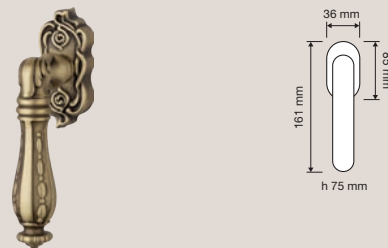

## Finiture / Finishes

OF | Oro francese /  
French gold

OZ | Oro zecchino /  
Gold plated

PM | Patiné / Patiné  
mat

Il fascino orientale del Taj Mahal è rievocato in questa imponente collezione, omaggio al più grande monumento al mondo fatto erigere per amore.

## Collezione / Collection

1535 RB 015  
Maniglia con rosetta  
art.015 / Door handle  
on rose art.015

1535 DK  
Maniglia per finestra  
con movimento DK 4  
posizioni / Window  
handle with DK  
movement 4 clicks

1535 RB 113  
Maniglia con rosetta  
art.113 / Door handle  
on rose art.113

1563 IP  
Placca incasso su  
placca Small / Flush  
pull on plate Small

1535 PL  
Maniglia con placca  
Big / Door handle on  
Big plate