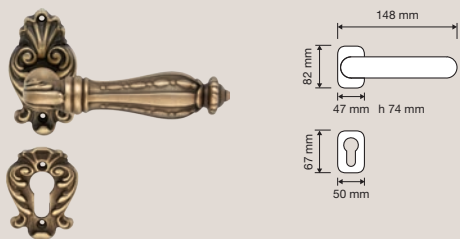

## Finiture / Finishes

OF | Oro francese /  
French gold

OZ | Oro zecchino /  
Gold plated

PM | Patiné / Patiné  
mat

Il fascino orientale del Taj Mahal è rievocato in questa imponente collezione, omaggio al più grande monumento al mondo fatto erigere per amore.

## Collezione / Collection

1535 RB 015  
Maniglia con rosetta  
art.015 / Door handle  
on rose art.015

1535 DK  
Maniglia per finestra  
con movimento DK 4  
posizioni / Window  
handle with DK  
movement 4 clicks

1535 RB 113  
Maniglia con rosetta  
art.113 / Door handle  
on rose art.113

1563 IP  
Placca incasso su  
placca Small / Flush  
pull on plate Small

1535 PL  
Maniglia con placca  
Big / Door handle on  
Big plate