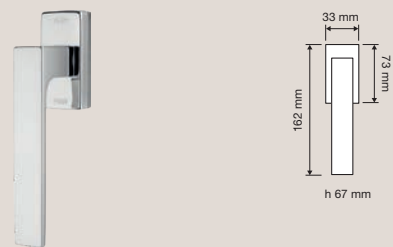

1156 SK
Maniglia per finestra
con movimento
DK SmartBlock /
Window handle
with DK SmartBlock
movement