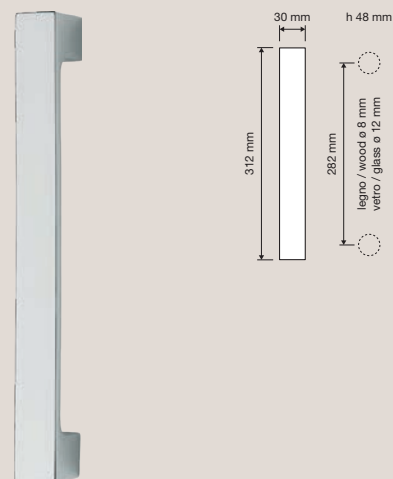

1156 MN 282
Maniglione / Pull
handle