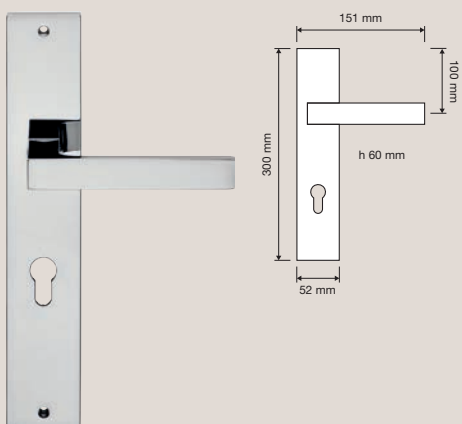

Collezione / Collection

1156 RB 019
Maniglia con rosetta
art.019 / Door handle
on rose art.019

1156 RB 024
Maniglia con rosetta
art.024 / Door
handle on rose
art.024

1156 RB 088
Maniglia con rosetta
art.088 / Door
handle on rose
art.088

1153 PL
Maniglia con placca
art.1104 / Door
handle on plate
art.1104

1156 DK
Maniglia per finestra
con movimento DK 4
posizioni / Window
handle with DK
movement 4 clicks

1156 AB
Appendiabiti / Coat
hook