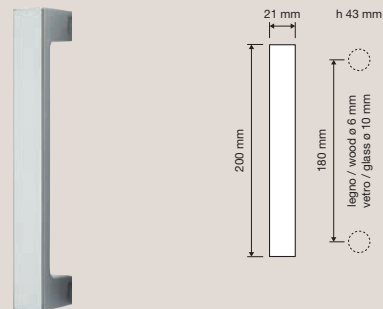

1156 MN 180
Maniglione / Pull
handle