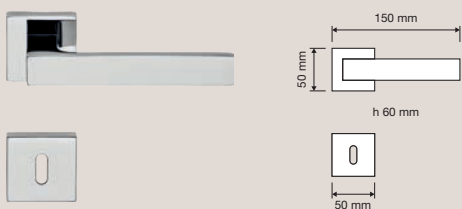

Collezione / Collection

1156 RB 019
Maniglia con rosetta
art.019 / Door handle
on rose art.019